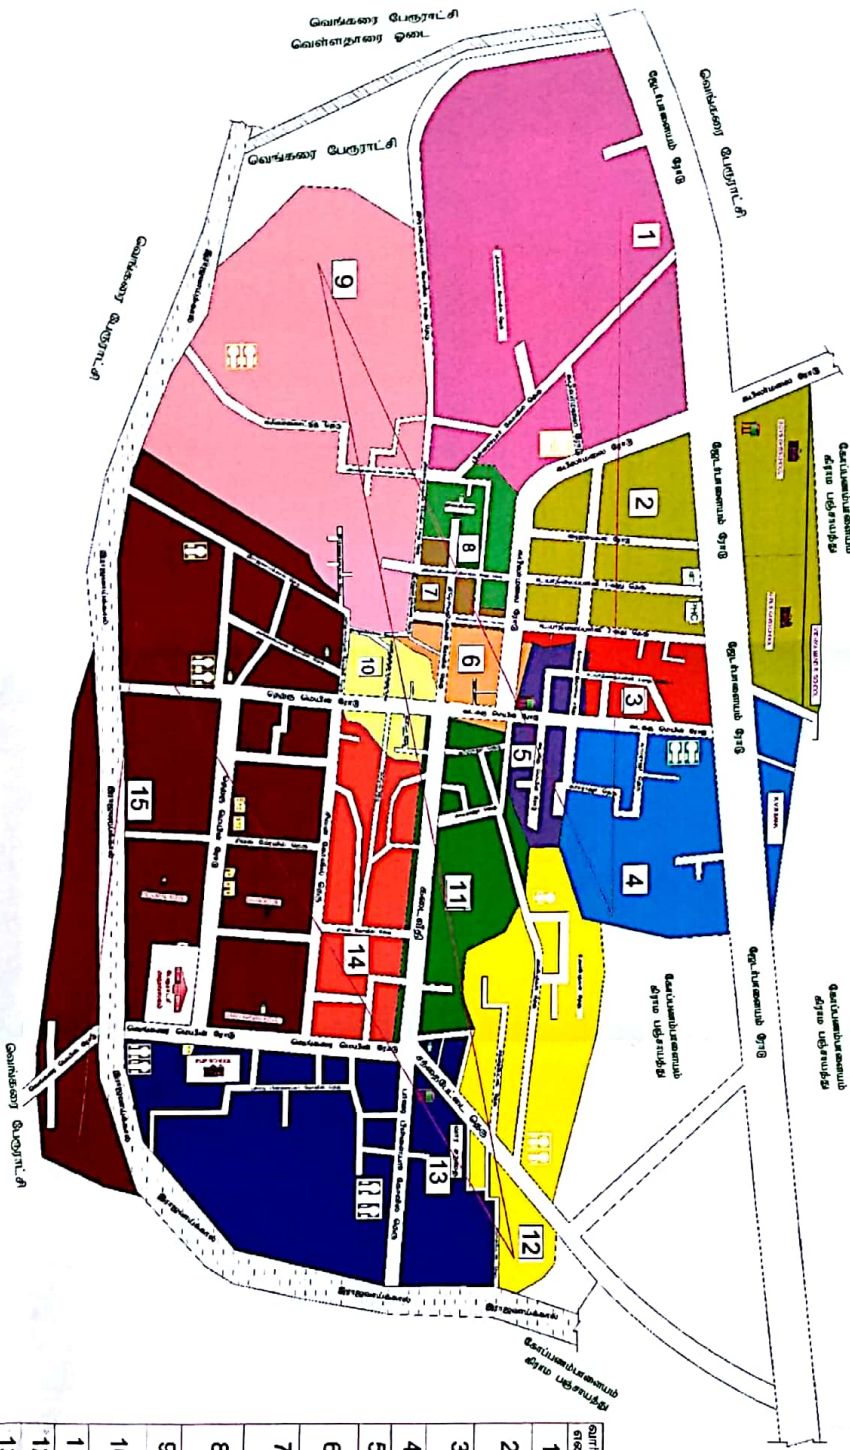

நாமக்கல் மாவட்டம் பாண்டமங்கலம் தேர்வறிலை பேரூராட்சி வார்டு மறுவரையறை வரைபடம்

	பேரூராட்சி அலுவலகம்
	கோவில்
	பள்ளிக்கூடம்
	செறிவை நிதேக்கத் தோட்டம்
	அரசு கட்டிடம்
	அங்கீகரிக்கப்பட்ட மையம்
	வெகுதிக் கழிப்பிடம்