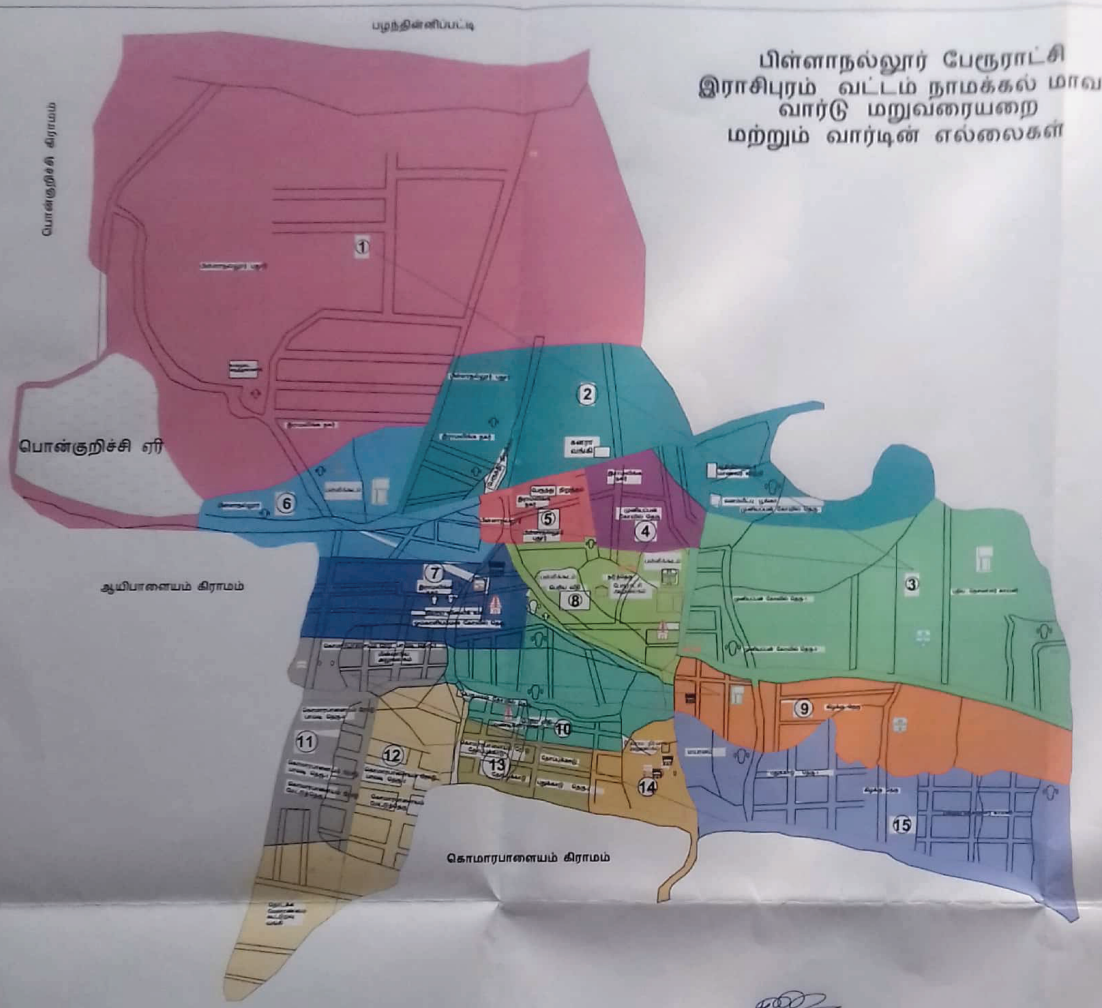

பிள்ளநல்லூர் பேரூராட்சி  
 இராசிபுரம் வட்டம் நாமக்கல் மாவட்டம்  
 வார்டு மறுவரையறை  
 மற்றும் வார்டின் எல்லைகள்

வார்டு எண்	சுமார் பெயர்	மொத்த பரப்பளவு (அ.கி.மீ.)	புறக்கொடுப்பு (அ.கி.மீ.)	உள்புறக்கொடுப்பு (அ.கி.மீ.)	மொத்த மக்கள் தொகை	ஆண் மக்கள் தொகை	பெண் மக்கள் தொகை
1	பொன்குறிச்சி ஊர்	11.15	1.50	0.50	150	75	75
2	பொன்குறிச்சி ஊர்	11.15	1.50	0.50	150	75	75
3	பொன்குறிச்சி ஊர்	11.15	1.50	0.50	150	75	75
4	பொன்குறிச்சி ஊர்	11.15	1.50	0.50	150	75	75
5	பொன்குறிச்சி ஊர்	11.15	1.50	0.50	150	75	75
6	பொன்குறிச்சி ஊர்	11.15	1.50	0.50	150	75	75
7	பொன்குறிச்சி ஊர்	11.15	1.50	0.50	150	75	75
8	பொன்குறிச்சி ஊர்	11.15	1.50	0.50	150	75	75
9	பொன்குறிச்சி ஊர்	11.15	1.50	0.50	150	75	75
10	பொன்குறிச்சி ஊர்	11.15	1.50	0.50	150	75	75
11	பொன்குறிச்சி ஊர்	11.15	1.50	0.50	150	75	75
12	பொன்குறிச்சி ஊர்	11.15	1.50	0.50	150	75	75
13	பொன்குறிச்சி ஊர்	11.15	1.50	0.50	150	75	75
14	பொன்குறிச்சி ஊர்	11.15	1.50	0.50	150	75	75
15	பொன்குறிச்சி ஊர்	11.15	1.50	0.50	150	75	75
மொத்தம்		165.00	22.50	7.50	2250	1125	1125

பேரூராட்சி  
 பிள்ளநல்லூர்  
 நாமக்கல் மாவட்டம்